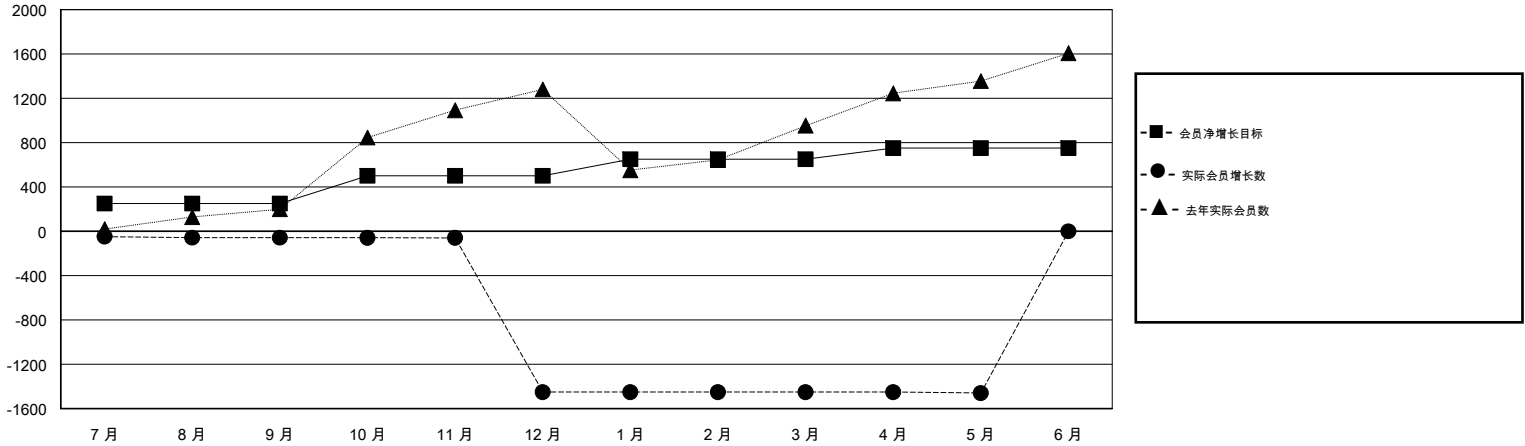

MONTHLY MEMBERSHIP PROGRESS REPORT

District 381

Results as of: 05/31/2019

GMT: ZIYU LIN

地点 CHINA

GMT宪章区

分会			
成果 2018-2019			
季	新分会目标	新会	会员流失的分会
7月/8月/9月	0	0	0
10月/11月/12月	0	0	0
1月/2月/3月	0	0	0
4月/5月/6月	0	0	2

位会员@每位须缴			
成果 2018-2019			
季	会员净增长目标	实际会员增长数	实际退会会员 (包括转会)
7月/8月/9月	250	101	94
10月/11月/12月	250	29	1,407
1月/2月/3月	150	0	0
4月/5月/6月	100	15	16

目标与实际新会累积

目标和实际会员累积

已取消的分会: 2

38 CLUBS OF 276 增添1位或以上的新会员

性别分布

男 6,948 (67.13%)
 女 3,402 (32.87%)
 年度女性会员百分比目标: 0%