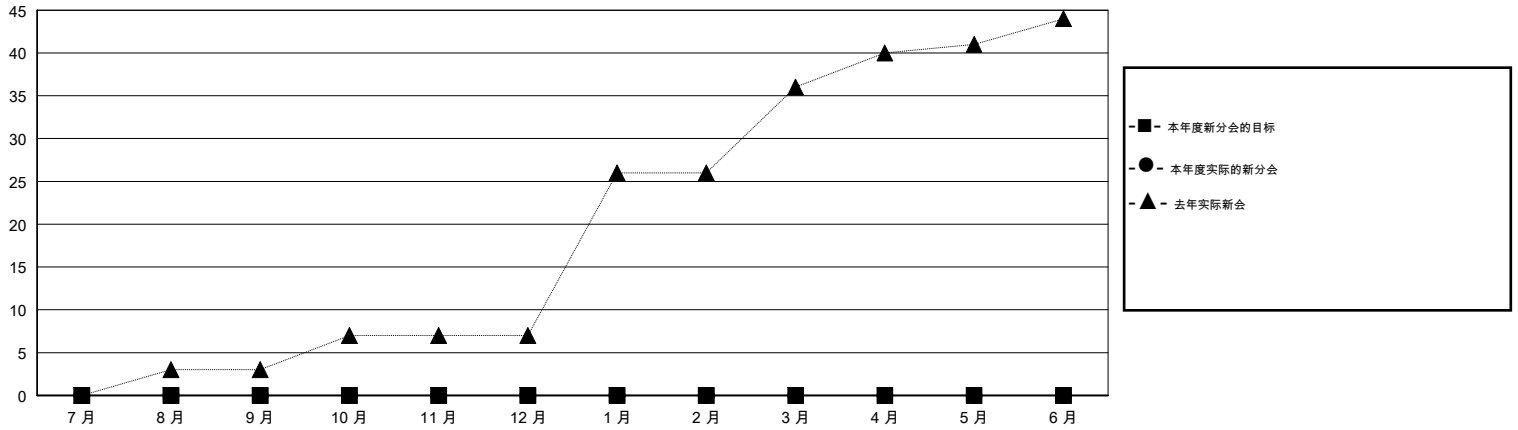

MONTHLY MEMBERSHIP PROGRESS REPORT

District 381

Results as of: 05/31/2019

GMT: ZIYU LIN

地点 CHINA

GMT宪章区

分会			
成果 2018-2019			
季	新分会目标	新会	会员流失的分会
7月/8月/9月	0	0	0
10月/11月/12月	0	0	0
1月/2月/3月	0	0	0
4月/5月/6月	0	0	2

位会员@每位须缴			
成果 2018-2019			
季	会员净增长目标	实际会员增长数	实际退会会员 (包括转会)
7月/8月/9月	250	101	94
10月/11月/12月	250	29	1,407
1月/2月/3月	150	0	0
4月/5月/6月	100	15	16

目标与实际新会累积

目标和实际会员累积

已取消的分会: 2

38 CLUBS OF 276 增添1位或以上的新会员

性别分布

男 6,948 (67.13%)
 女 3,402 (32.87%)
 年度女性会员百分比目标: 0%